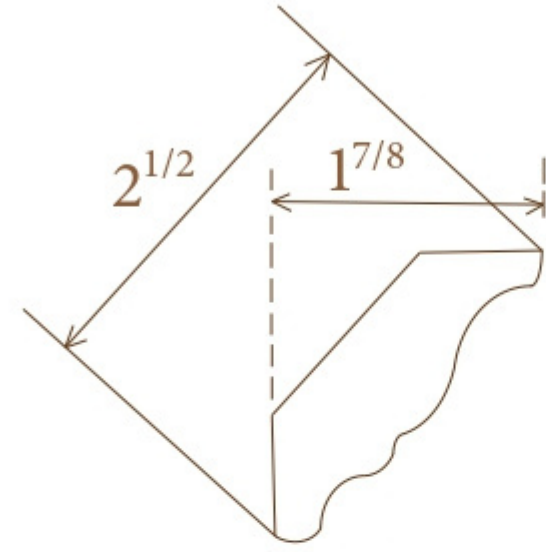

Crown Moulding

P2